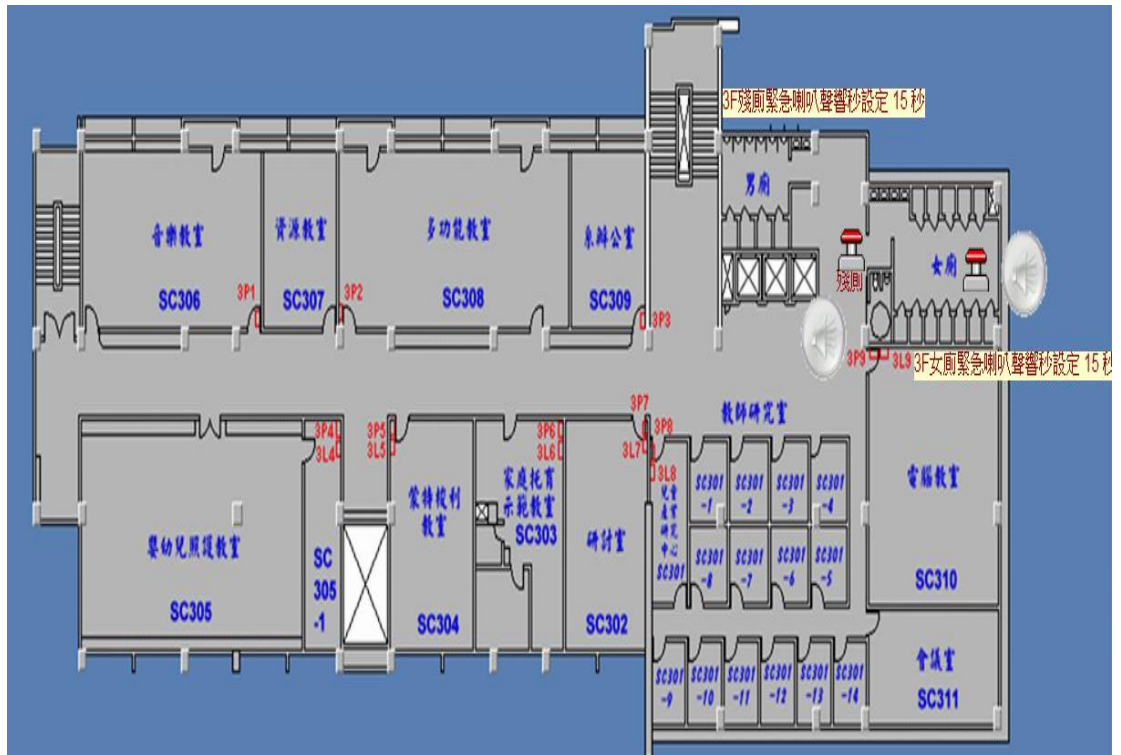

南校區-美和大樓- 3樓