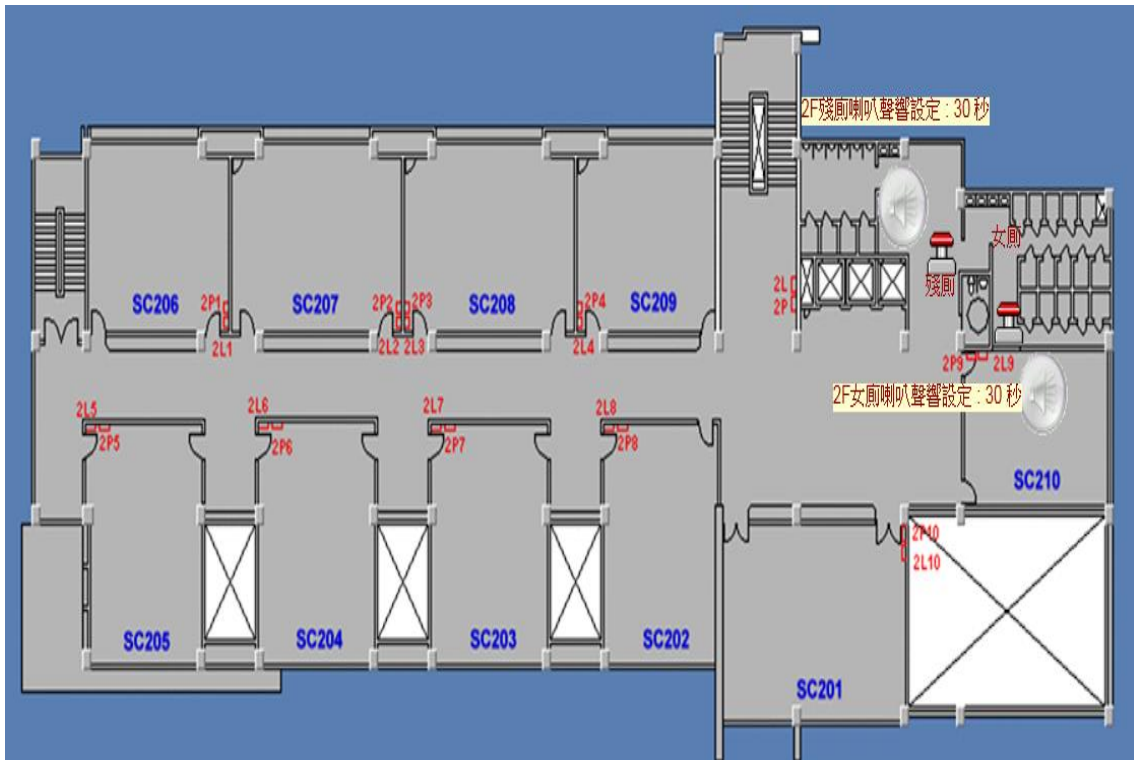

# 美和大樓 緊急求救鈴位置圖

## 南校區-美和大樓-1樓

## 南校區-美和大樓- 2樓