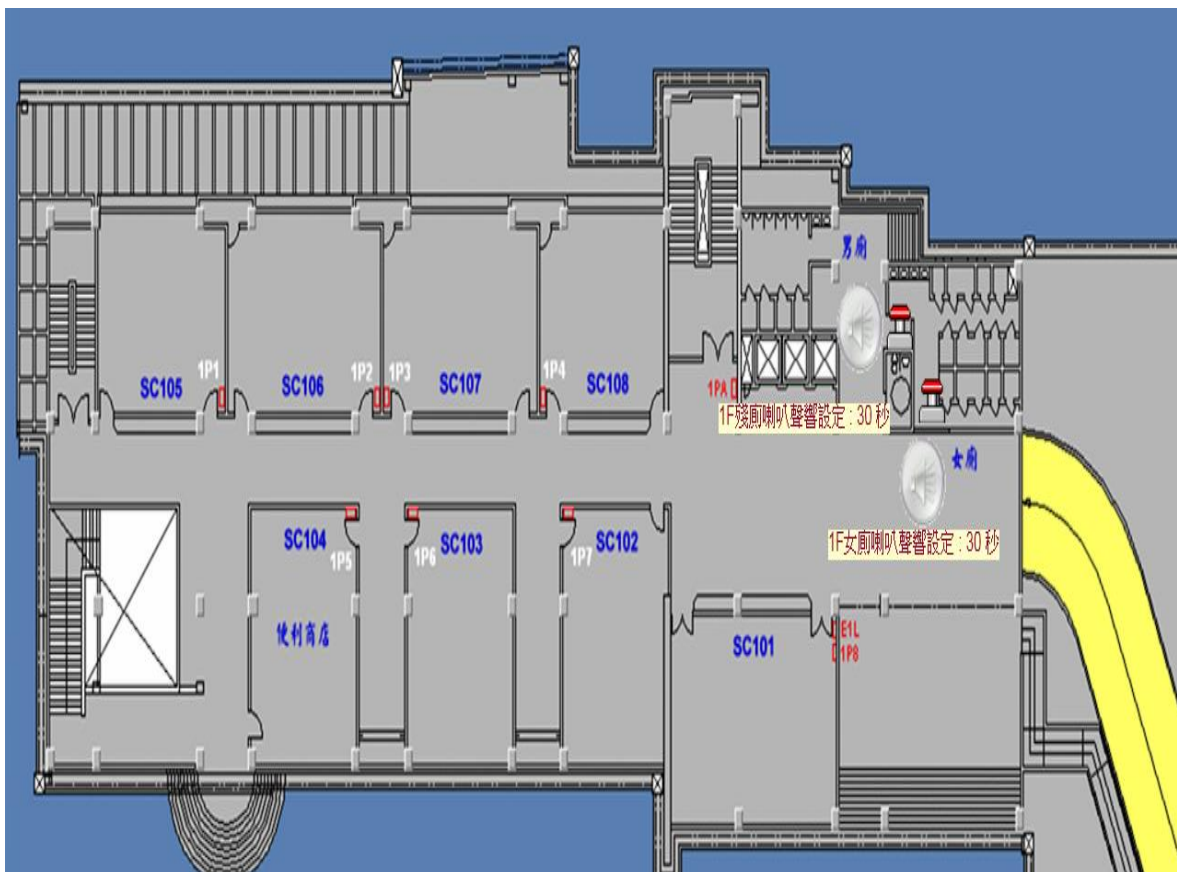

# 美和大樓 緊急求救鈴位置圖

## 南校區-美和大樓-1樓

## 南校區-美和大樓- 2樓