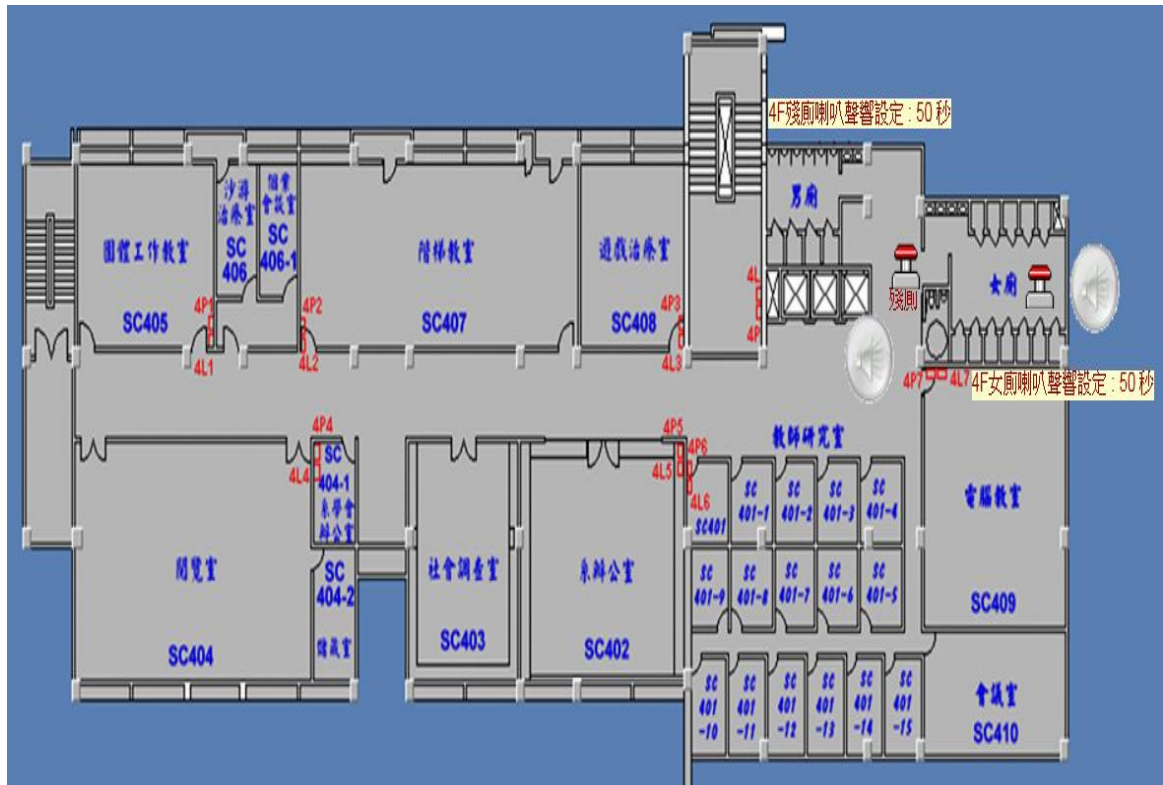

南校區-美和大樓-4樓