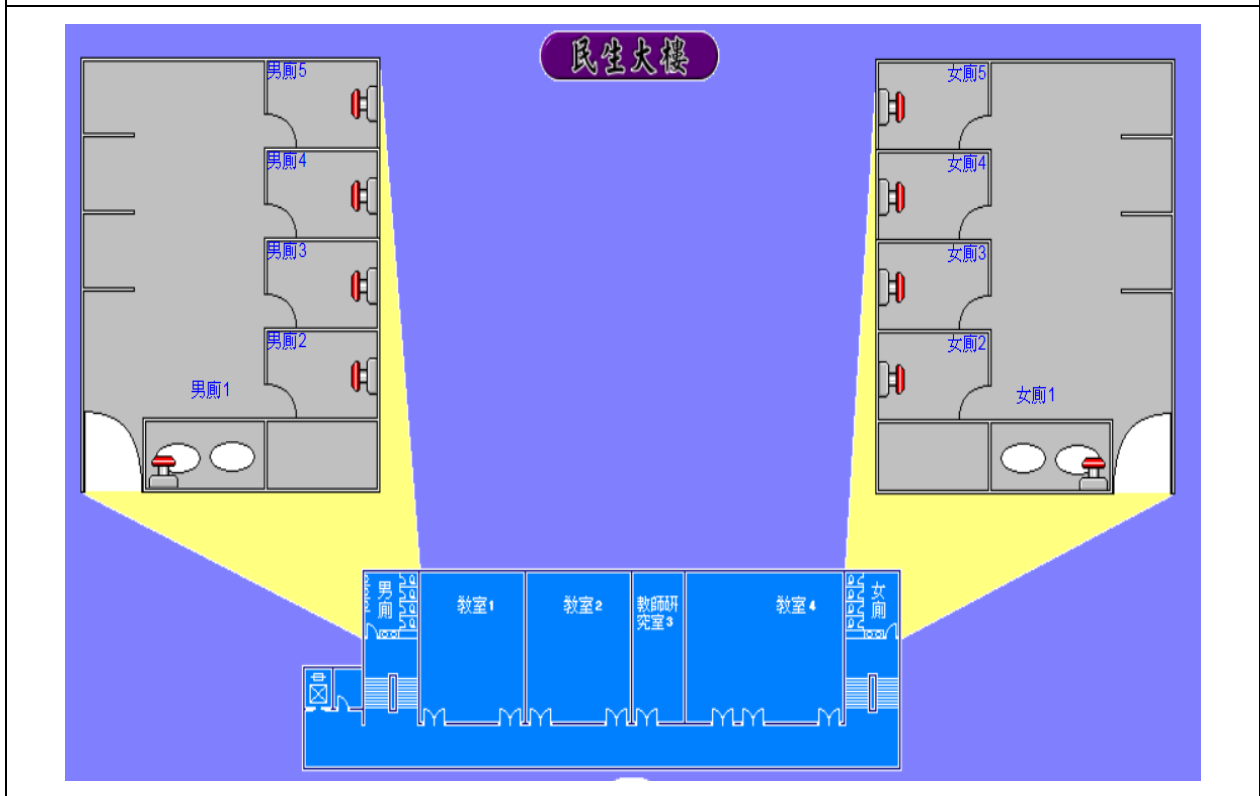

南校區-民生大樓-4樓