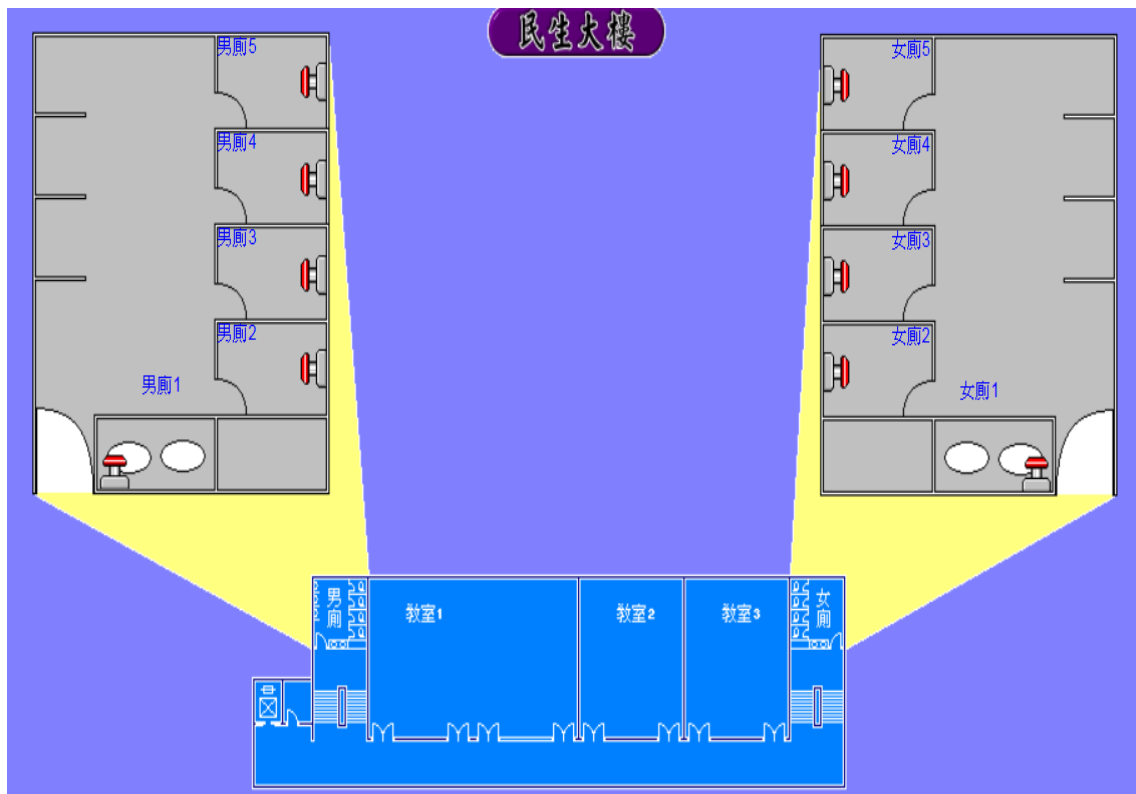

# 民生大樓 緊急求救鈴位置圖

## 南校區-民生大樓-1樓

## 南校區-民生大樓- 2樓

## 南校區-民生大樓- 3樓