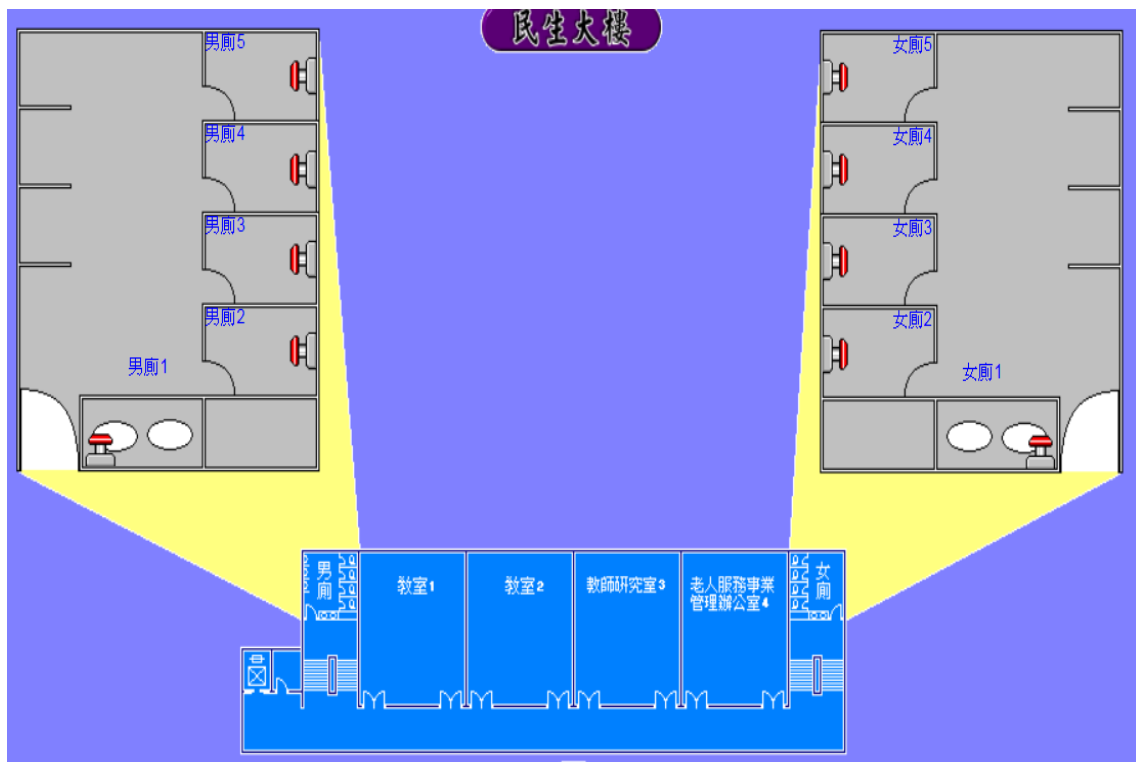

# 民生大樓 緊急求救鈴位置圖

## 南校區-民生大樓-1樓

## 南校區-民生大樓- 2樓

## 南校區-民生大樓- 3樓